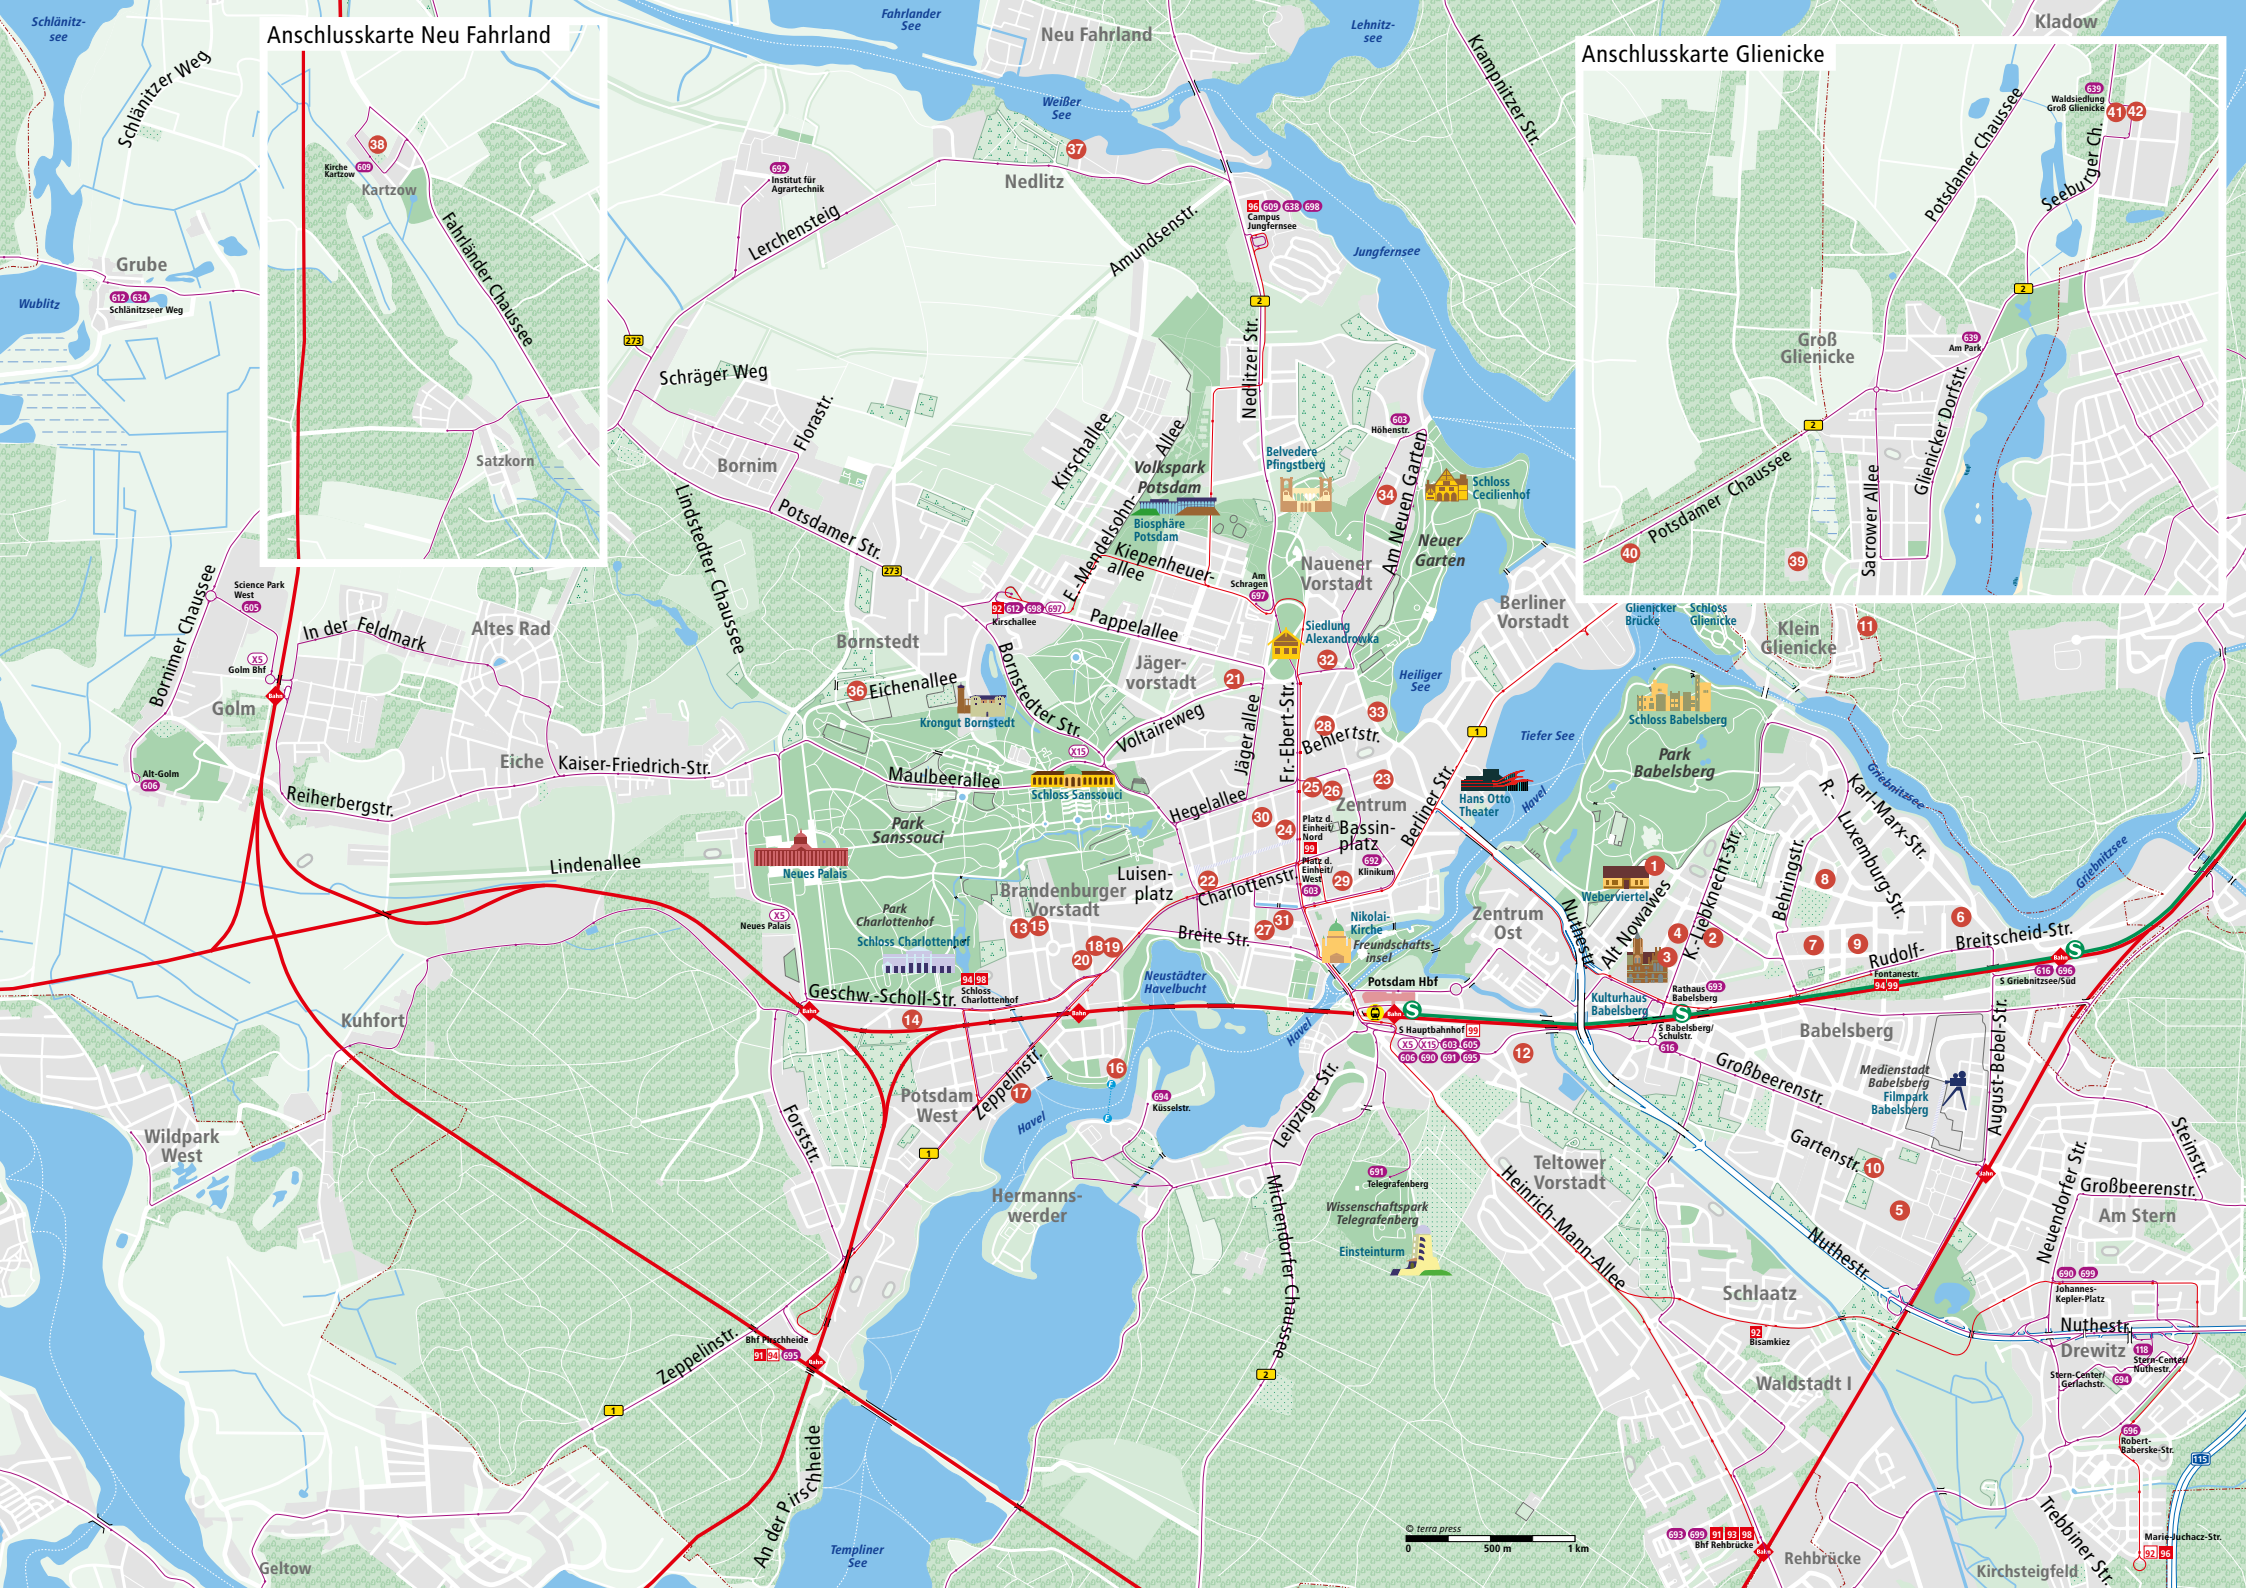

Anschlusskarte Neu Fahrland

Anschlusskarte Glienicke

Ausstellungs- programm

Potsdamer
Kunstmuseen,

Galerien und
Ausstellungshäuser
unter

www.kunst-potsdam.de