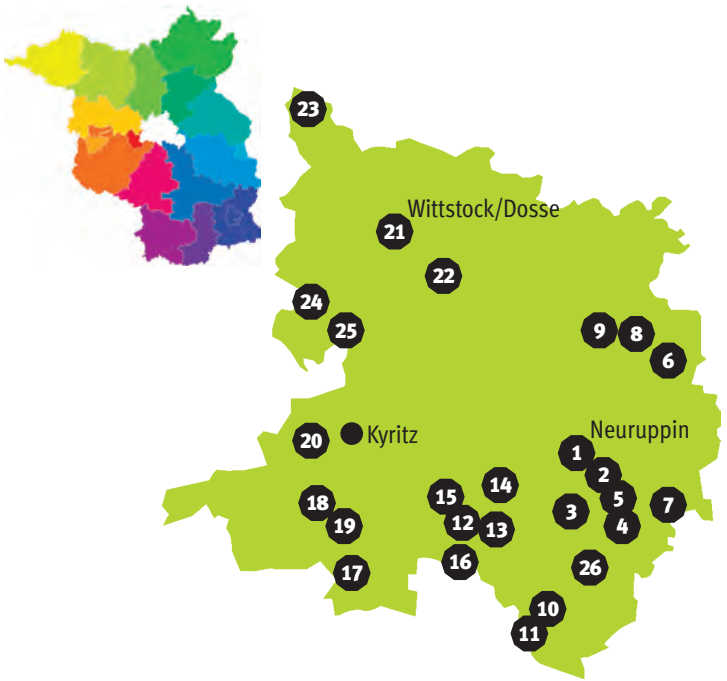

Landkreis Ostprignitz- Ruppin

Referat Büro Landrat

Ansprechpartnerin **Eylin Roß**

Tel 03391 6887012 | eylin.ross@opr.de

Öffnungszeiten Sa 14 –19 Uhr, So 11–18 Uhr

Abweichende Öffnungszeiten finden Sie direkt beim Eintrag