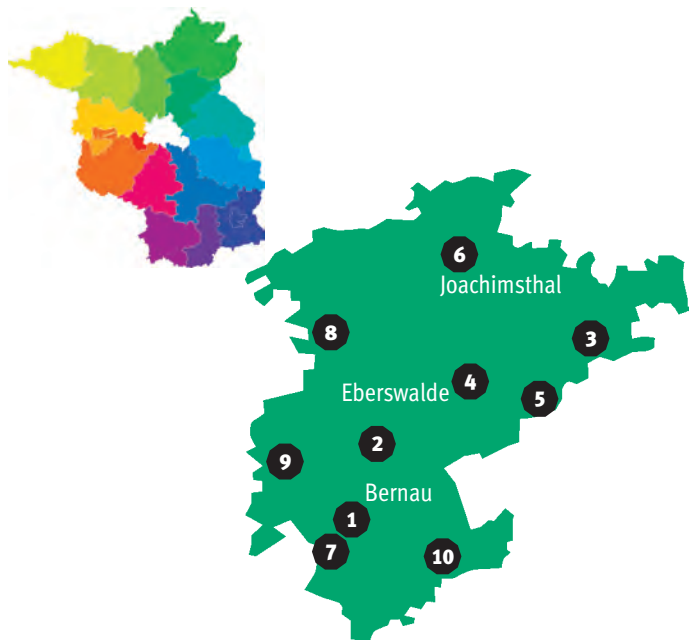

Landkreis Barnim

Kreisverwaltung Barnim, Bereich Kulturverwaltung

Ansprechpartnerin **Anna-Maria Schönfeld**
Tel 03334 2141255 | kulturverwaltung@kvbarnim.de

Öffnungszeiten Sa 14 –19 Uhr, So 11–18 Uhr
Abweichende Öffnungszeiten finden Sie direkt beim Eintrag