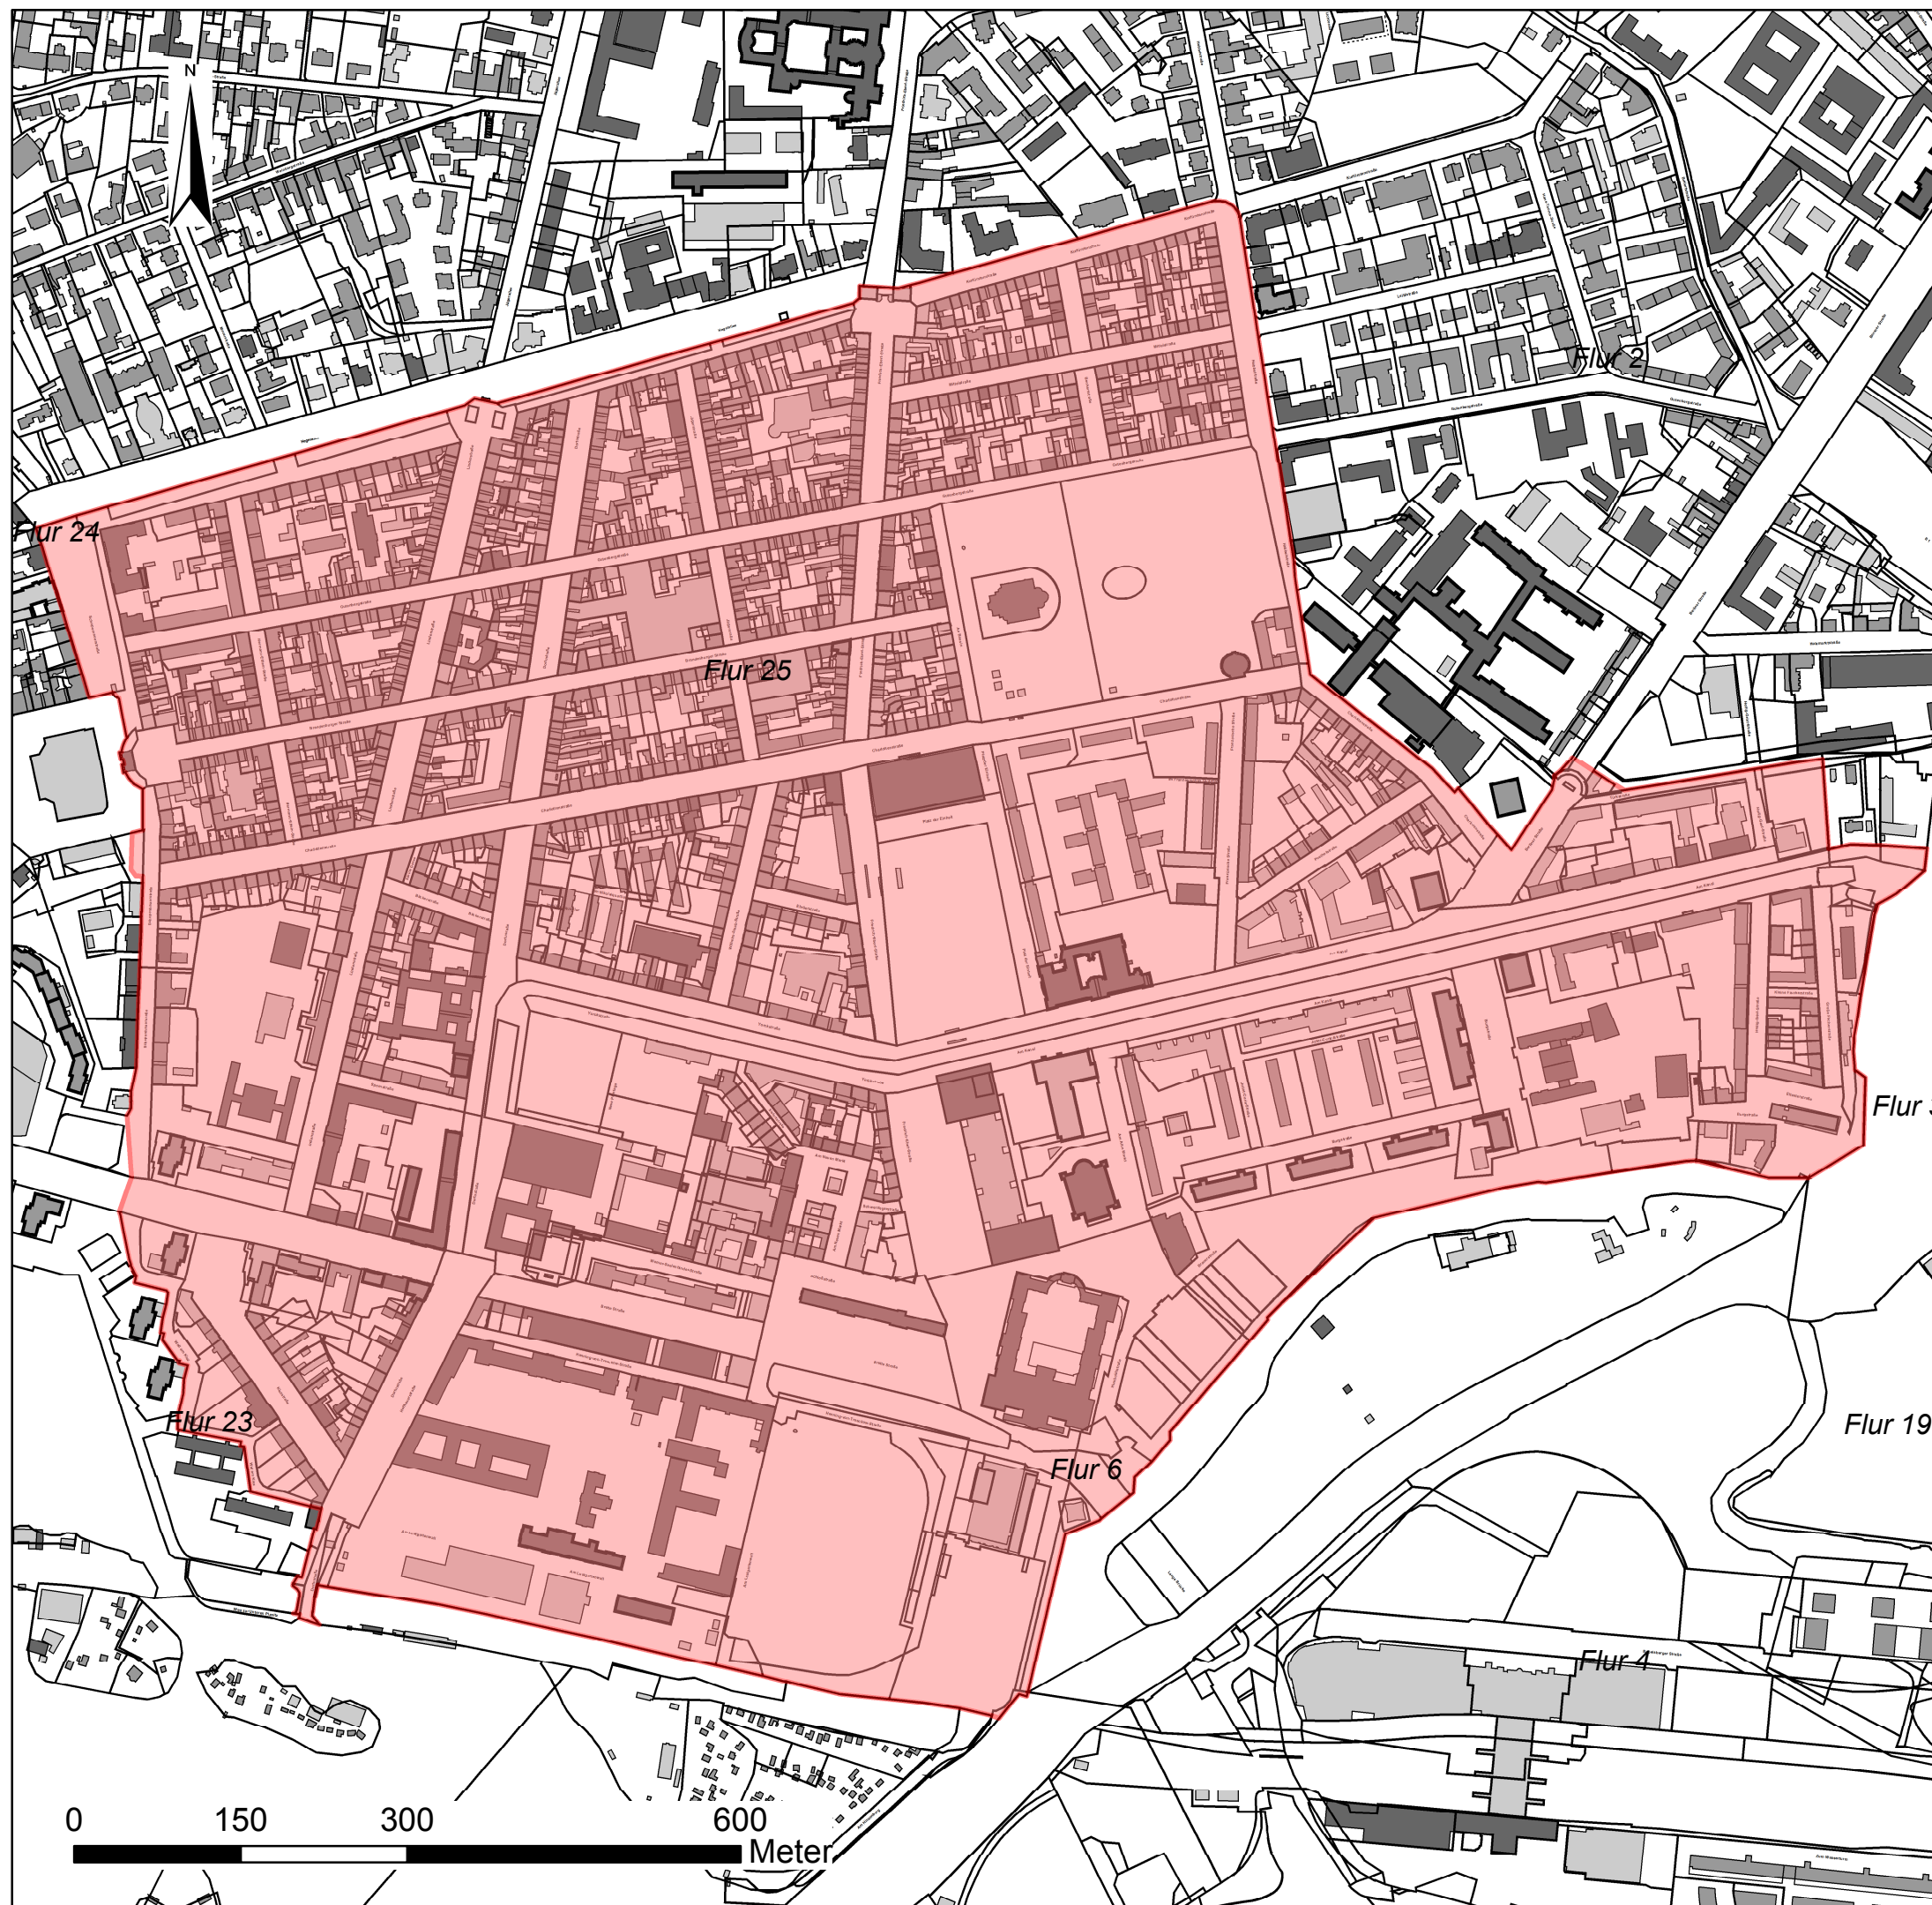

Denkmalbereich Stadtkern Potsdam

Räumlicher Geltungsbereich

 Stadtkern Potsdam

Bereich Untere Denkmalschutzbehörde

Planbearbeiter: A. Sbrzesny

Maßstab: 1:6000 , Arbeitsstand: 19.10.2016

Stadtkarte+ALK © Nichtamtliche Darstellung
der Liegenschaftskarte und der Stadtkarte
Potsdam. Die Vervielfältigung, Umarbeitung und
Weitergabe ist an Dritte ist nur mit Zustimmung
des Fachbereiches Kataster und Vermessung der
Landeshauptstadt Potsdam erlaubt.