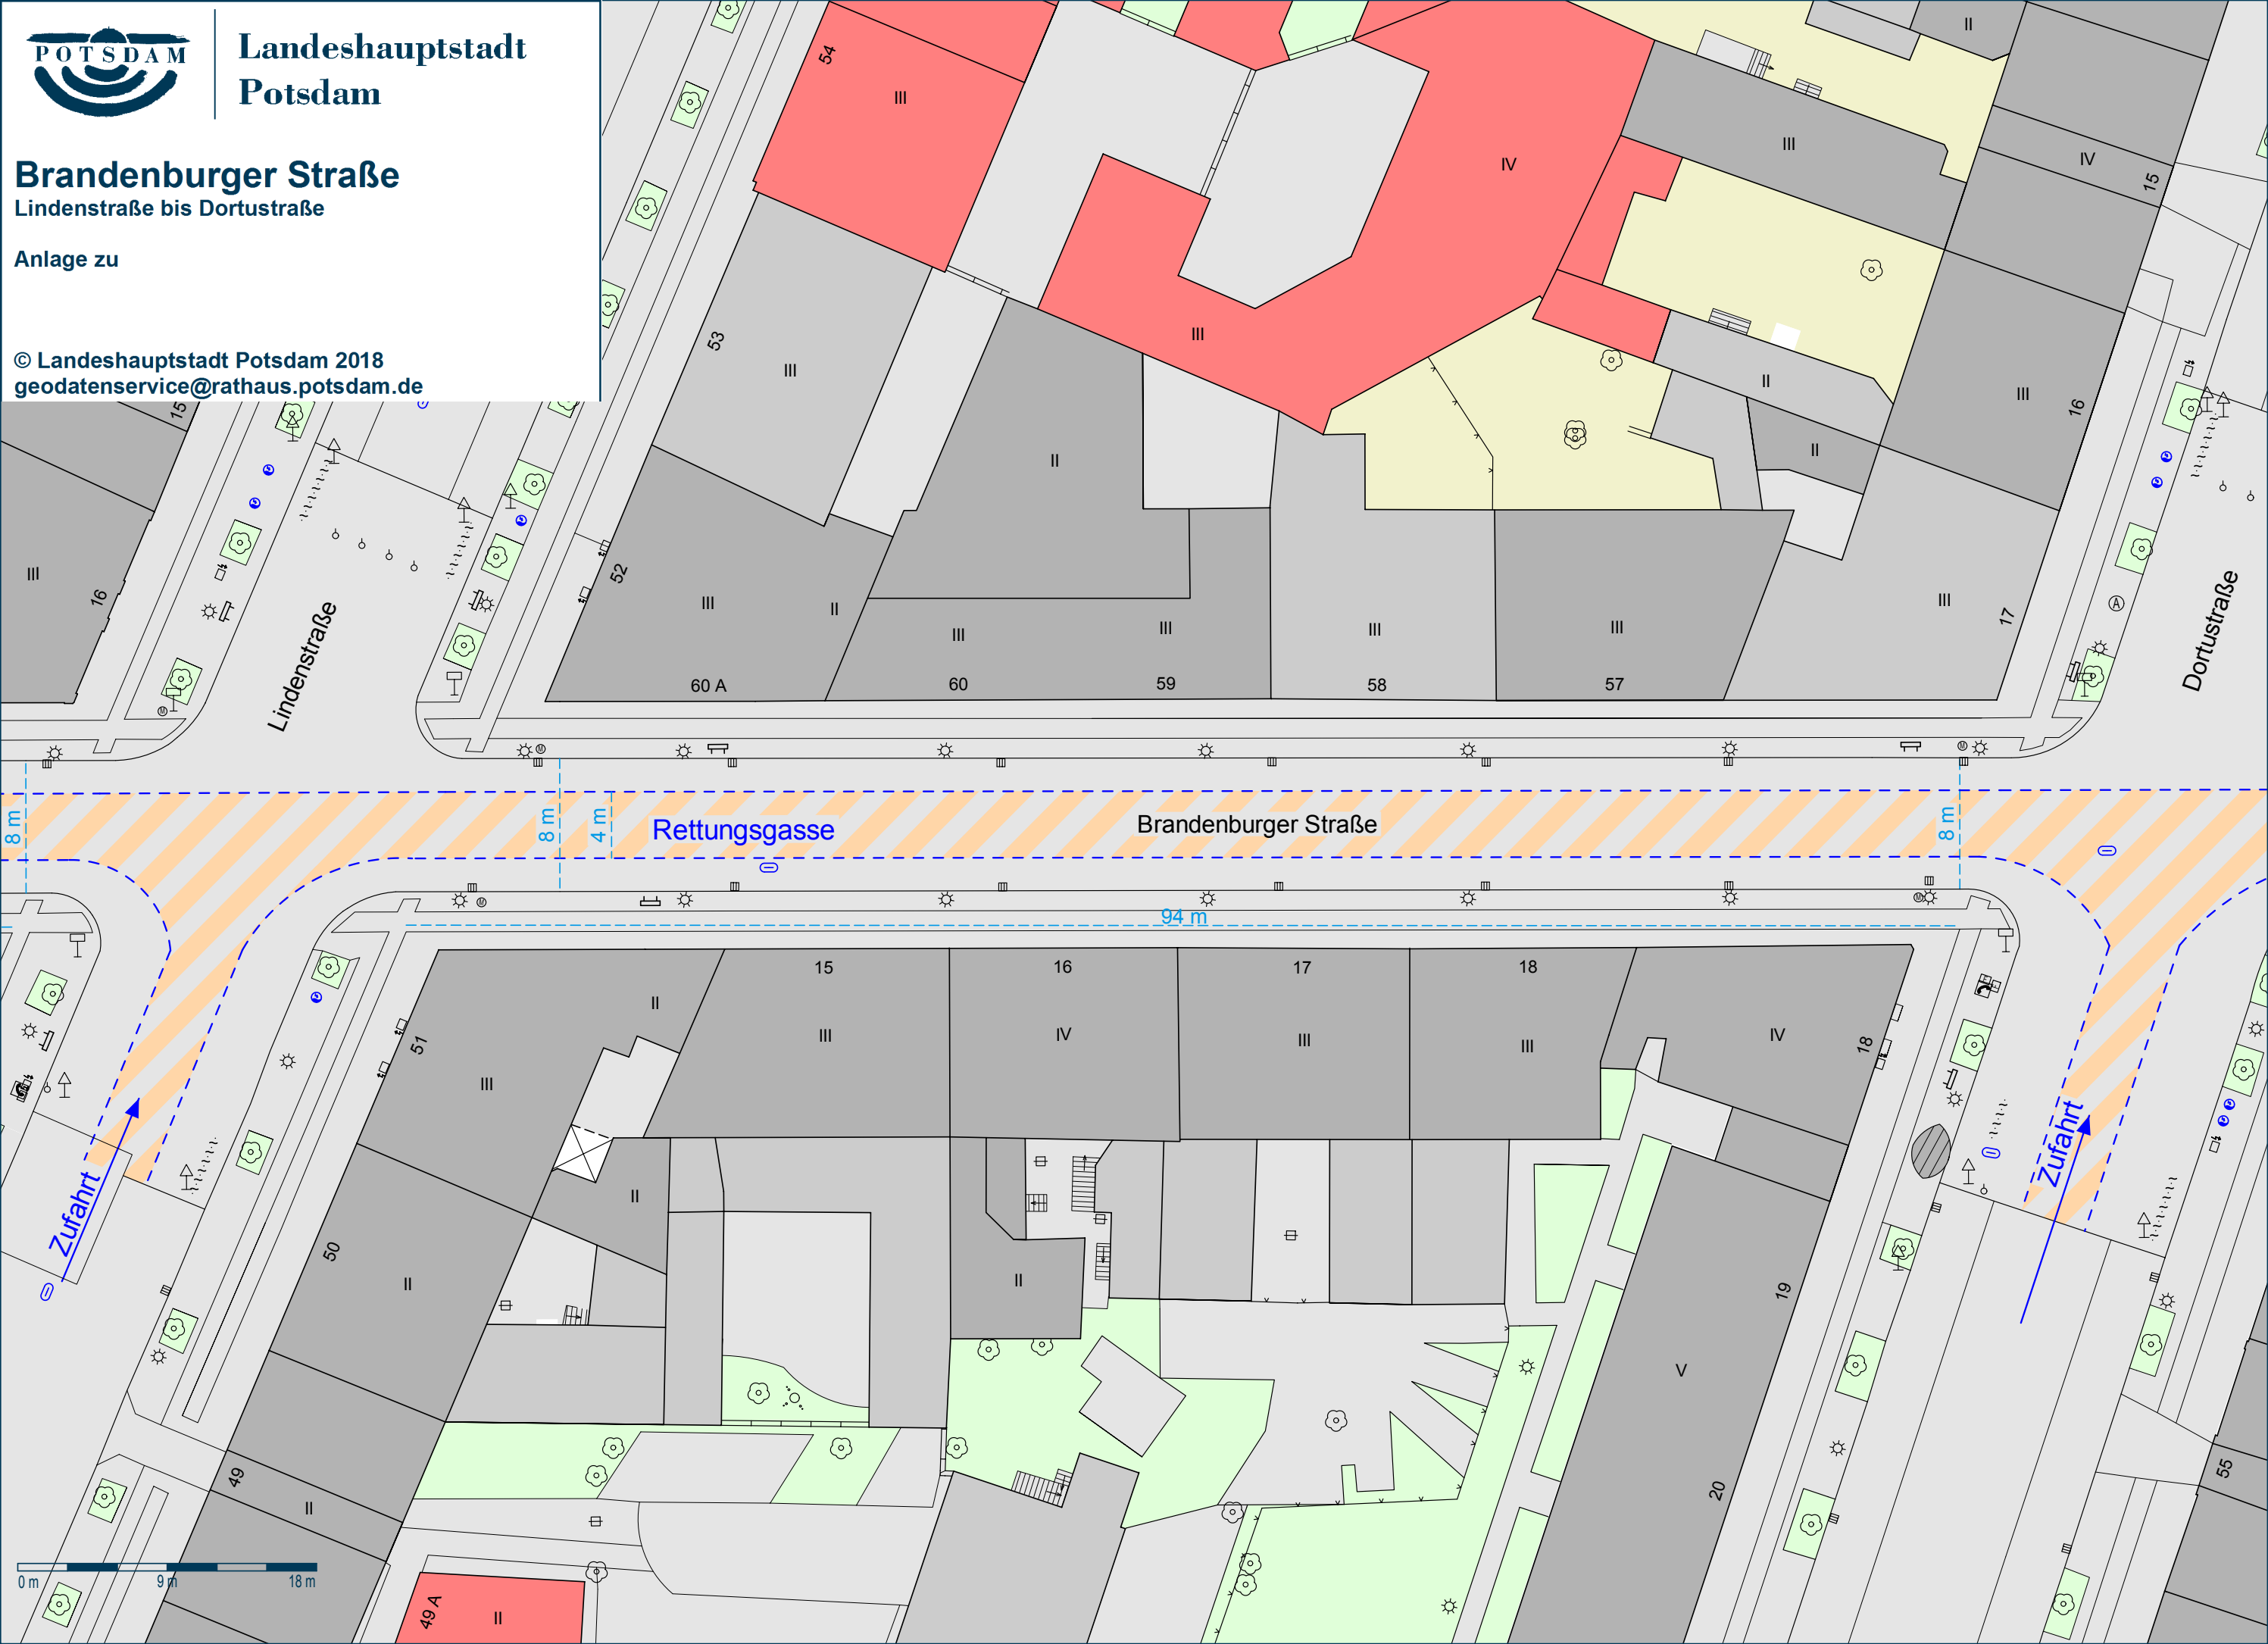

# Brandenburger Straße

Lindenstraße bis Dortustraße

Anlage zu

© Landeshauptstadt Potsdam 2018  
geodatenservice@rathaus.potsdam.de

Lindenstraße

Dortustraße

Rettungsgasse

Brandenburger Straße

Zufahrt

Zufahrt

0 m 9 m 18 m