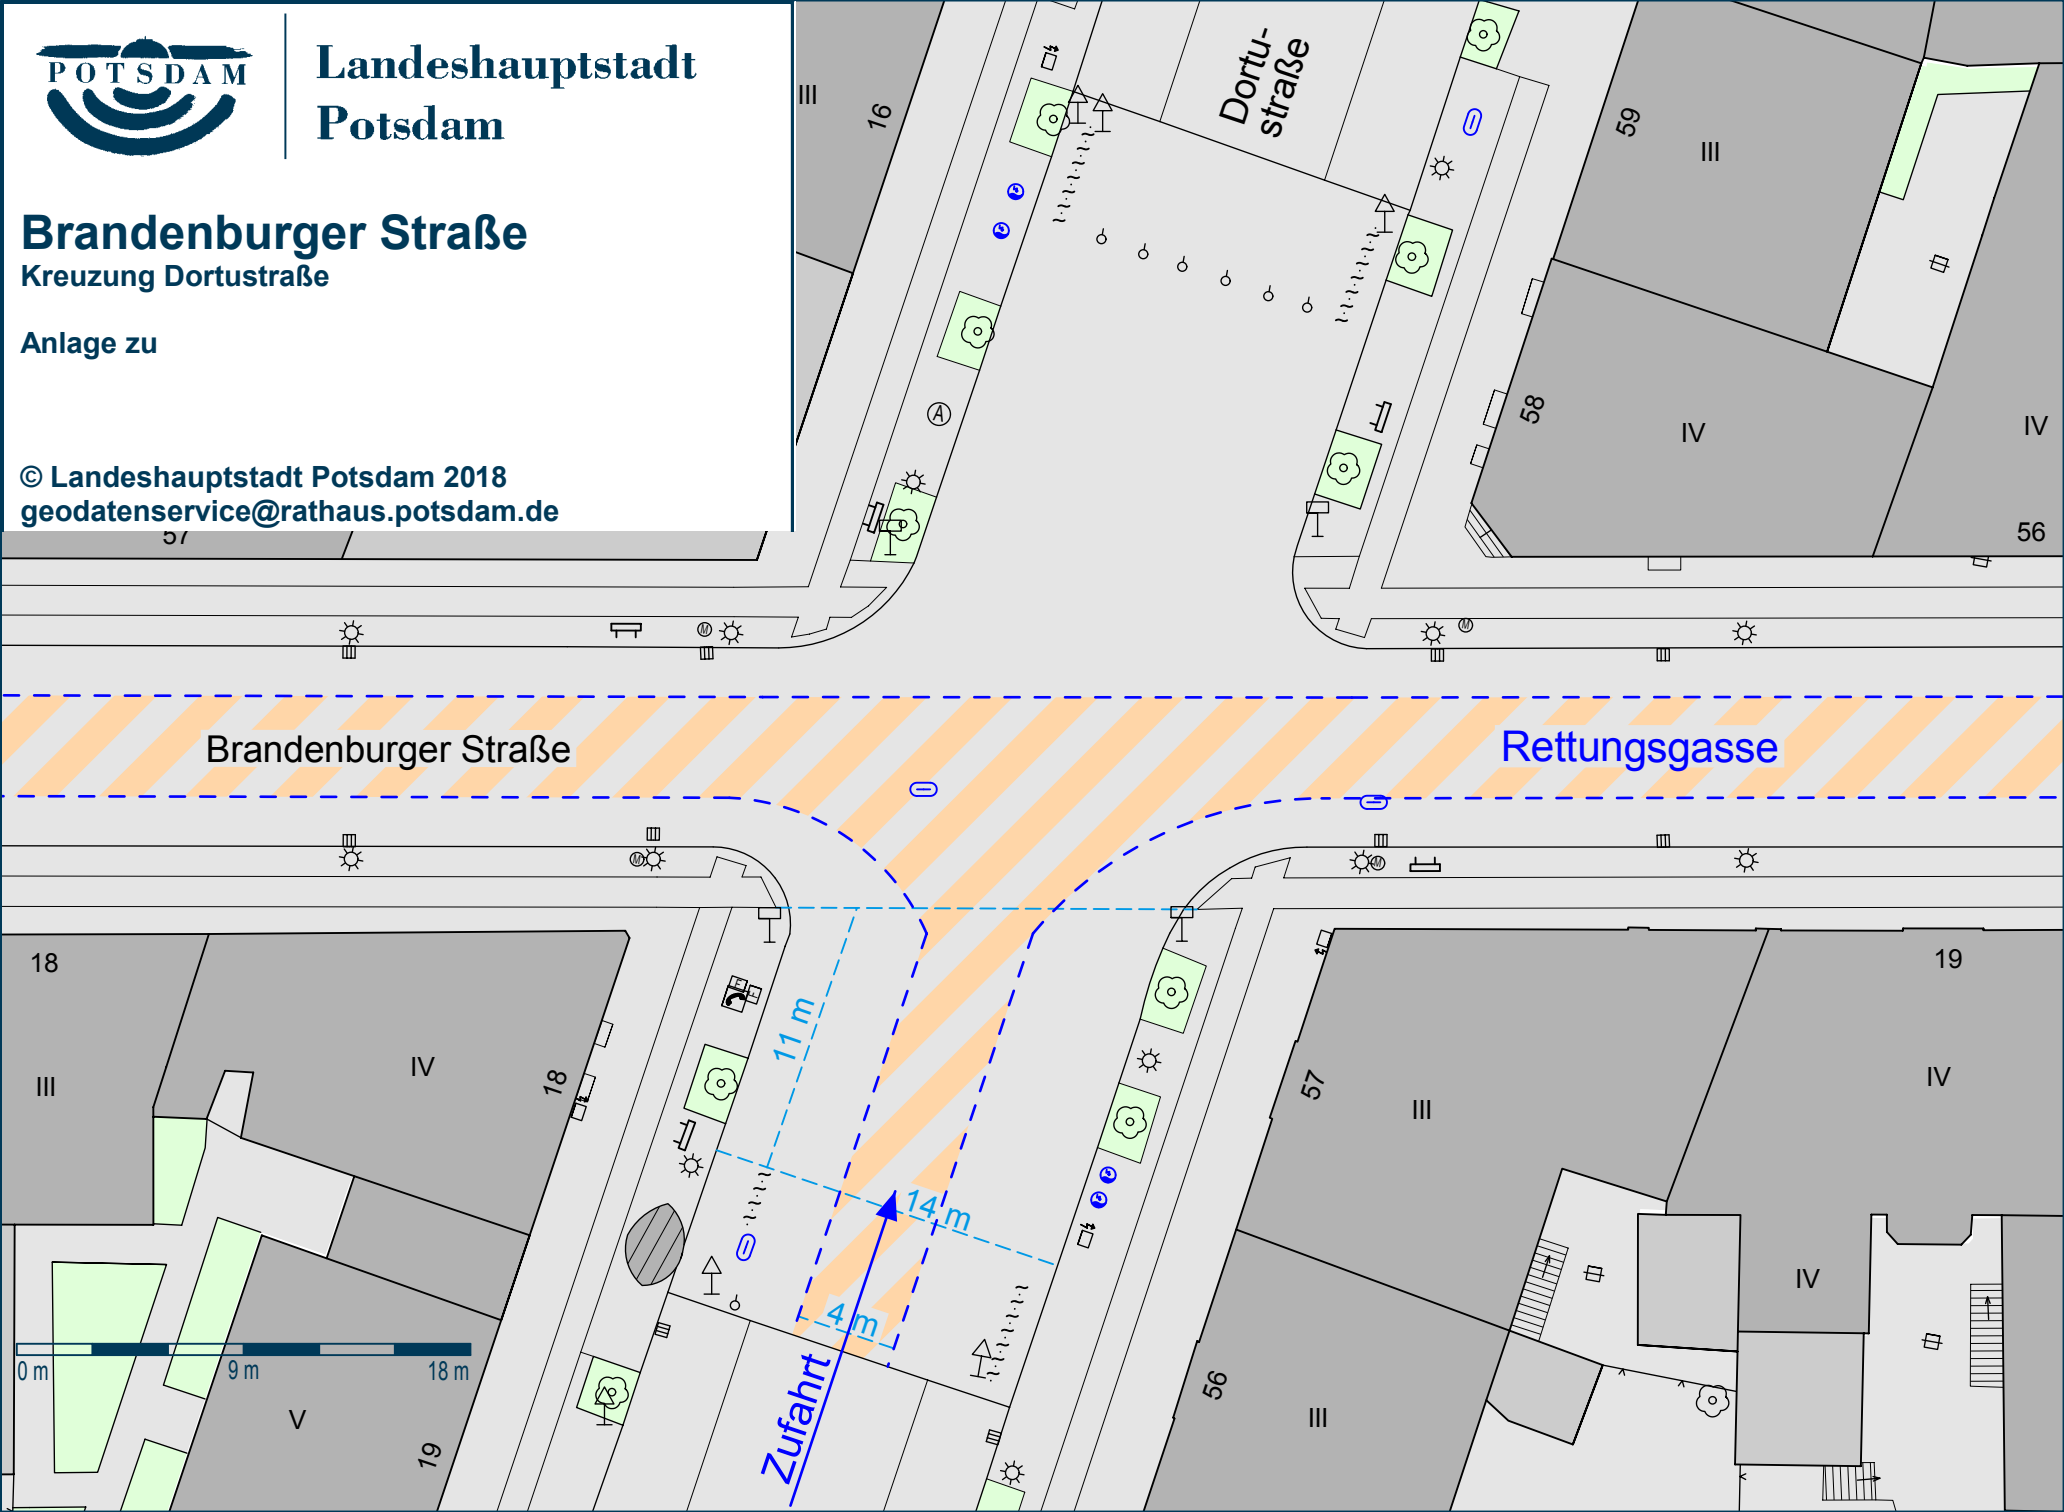

Landeshauptstadt  
Potsdam

# Brandenburger Straße

Kreuzung Dortustraße

Anlage zu

© Landeshauptstadt Potsdam 2018  
geodatenservice@rathaus.potsdam.de

Brandenburger Straße

Rettungsgasse

Zufahrt

11 m