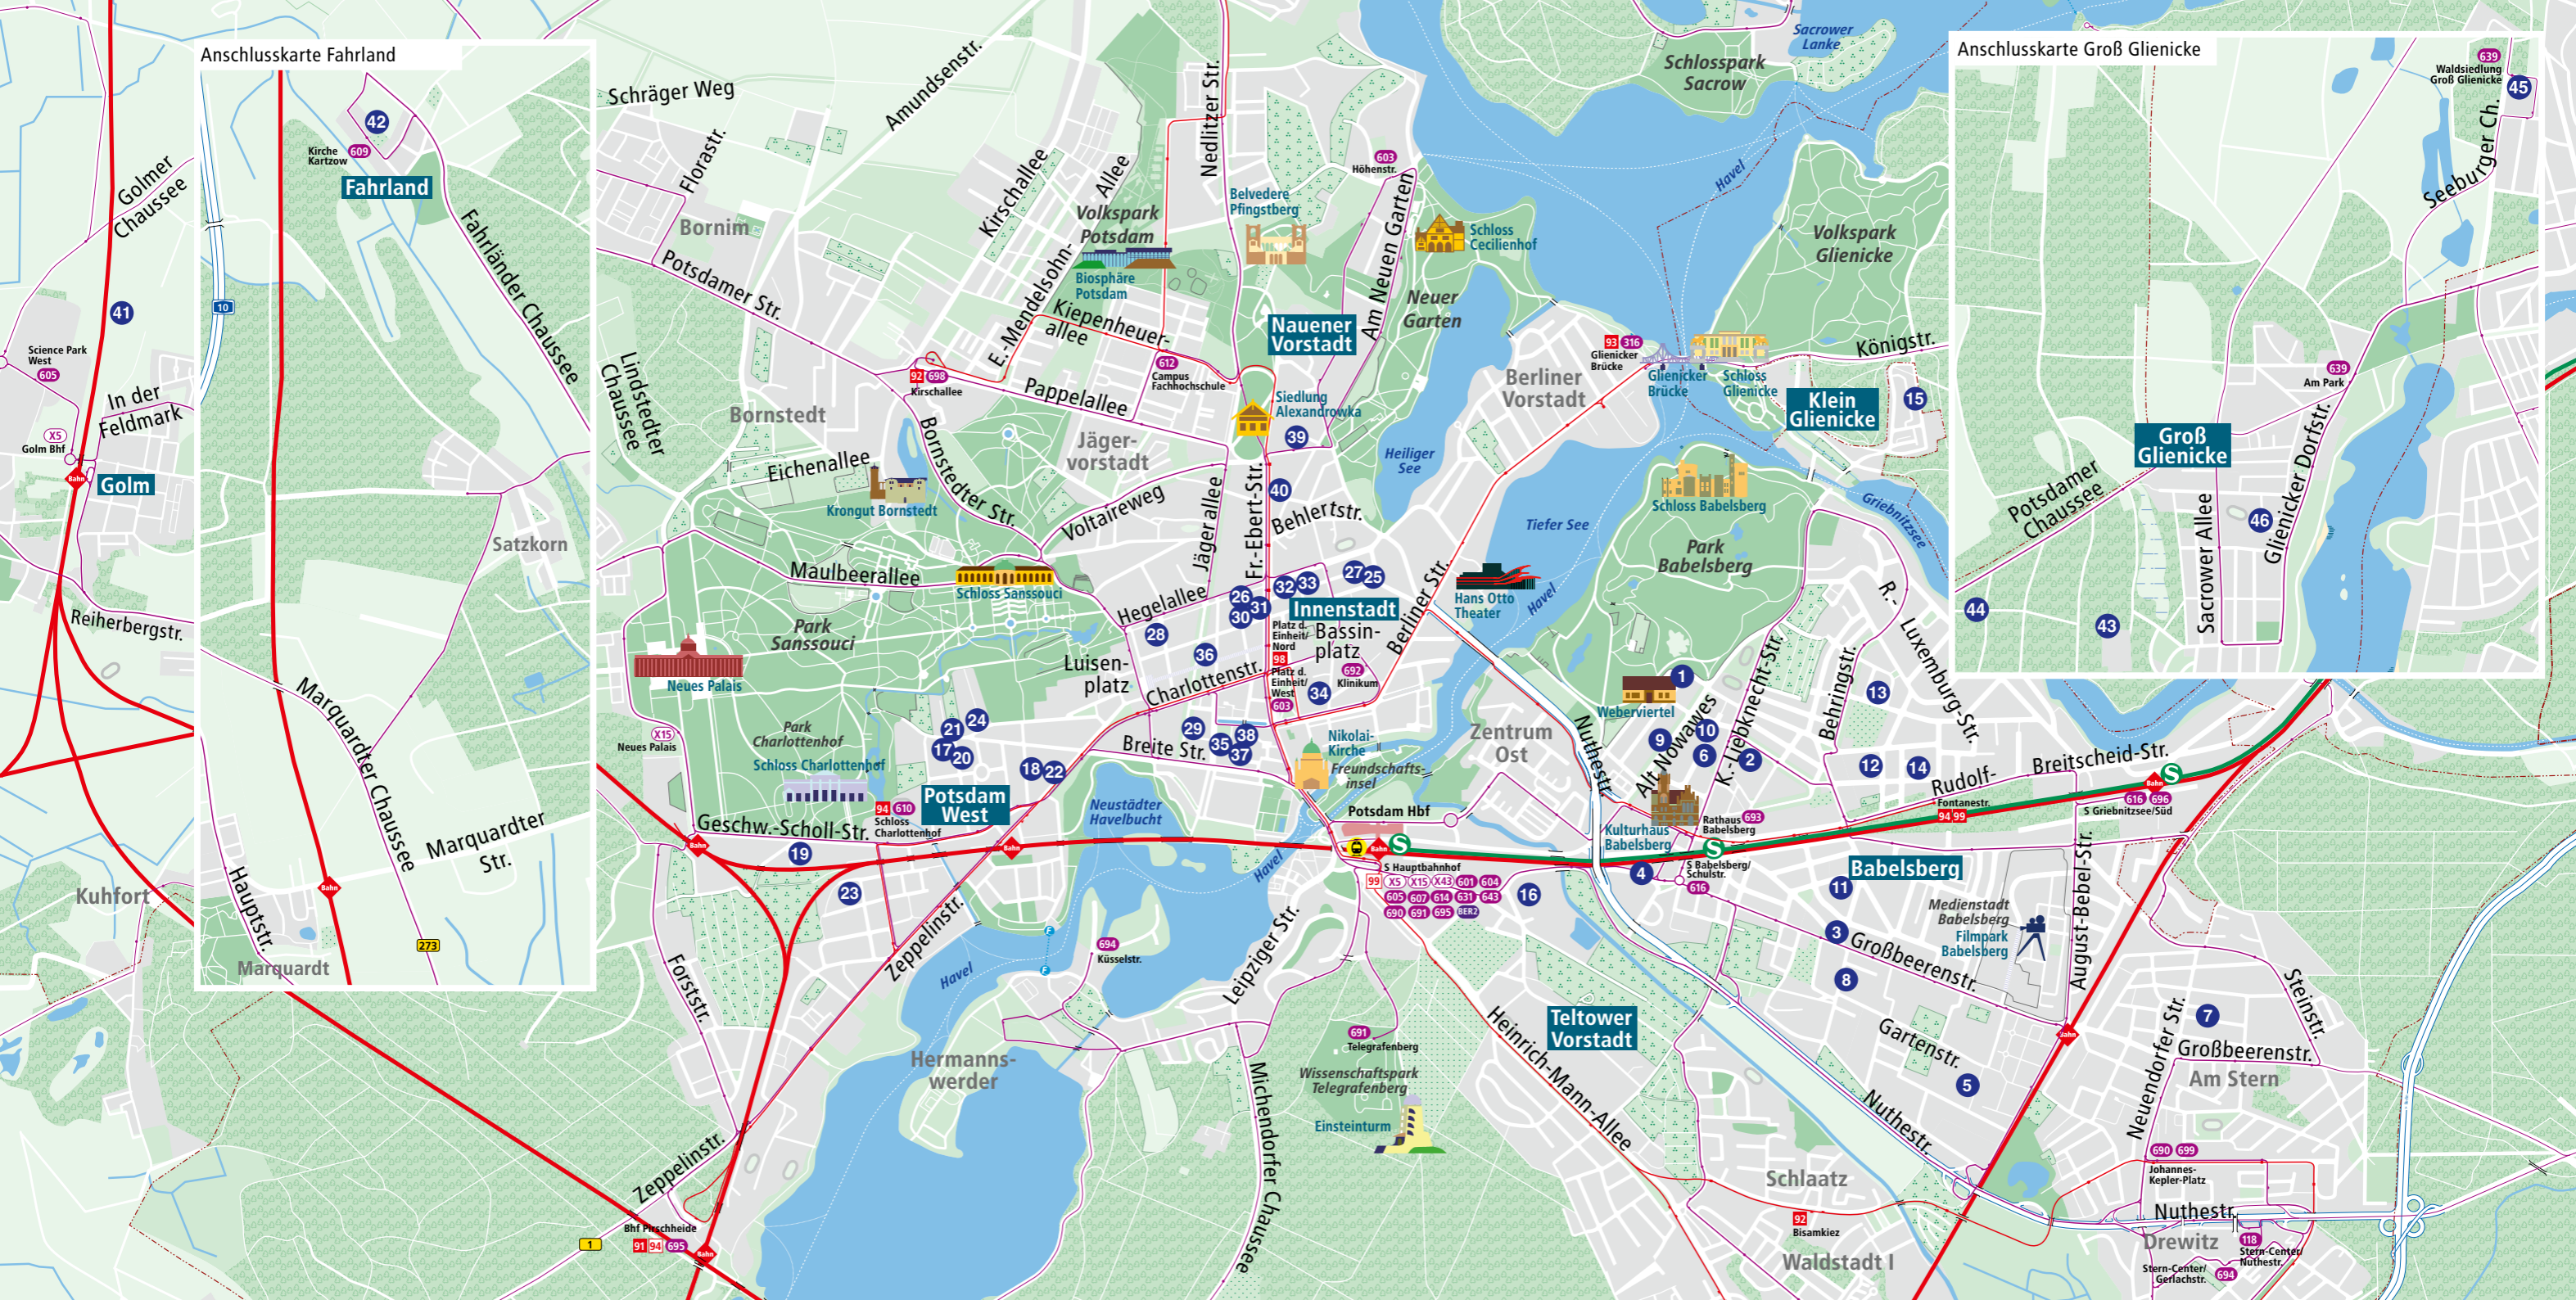

Eingetütet
 Danuta Miskiewicz

Anschlusskarte Fahrland

Anschlusskarte Groß Glienicke

Innenstadt

Innenstadt

- 25 annhoff
- 26 Atelier Kinki Color - Danuta Miskiewicz
- 27 Beate Wätzel
- 28 Dominique Raack & Katrin Binder
- 29 Flora Christine Maaß
- 30 Galerie Lidiya
- 31 Galerie Conrad-Dishur
- 32 Galerie Peter Kurgan
- 33 Hofatelier 21 - Nora Löwe und Olga Maslo
- 34 Kunsthaus sans titre
- 35 Kunst- und Kreativhaus Rechenzentrum
- 36 Natalia Awenius
- 37 Simone Westphal
- 38 Studioroman