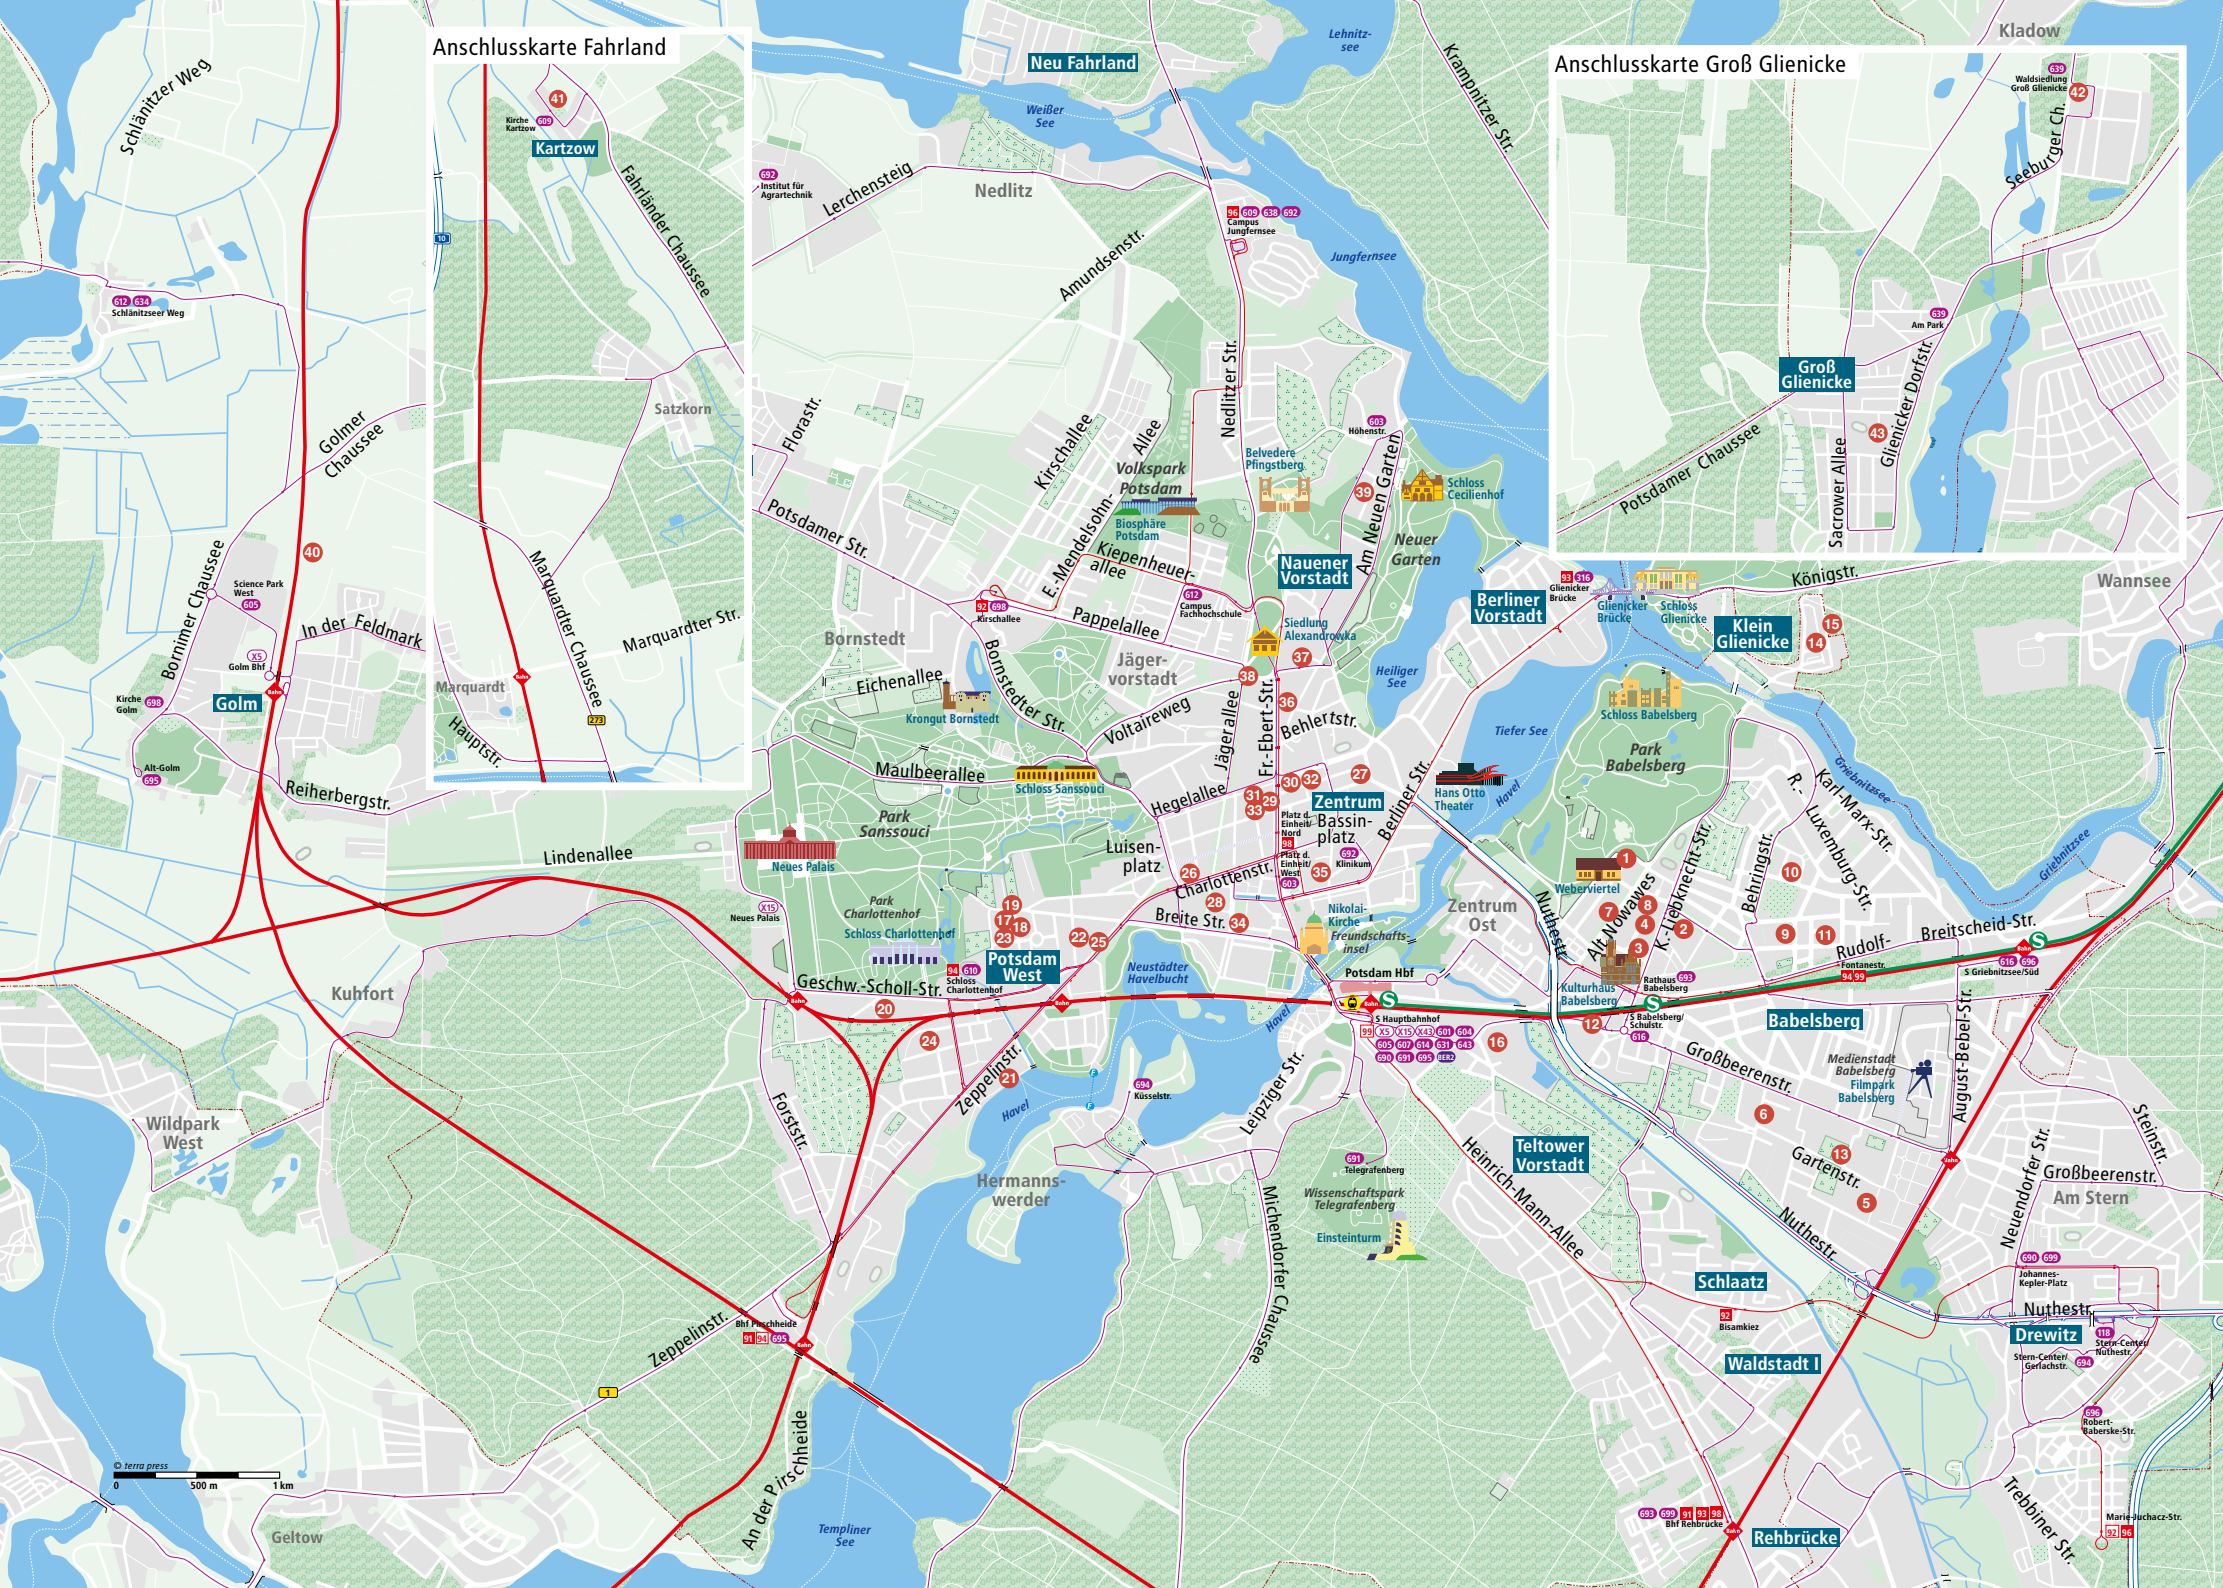

Anschlusskarte Fahrland

Anschlusskarte Groß Glienicke

Ausstellungs- programm

der Potsdamer
Kunstmuseen,
Galerien und
Ausstellungshäuser
unter

www.kunst-potsdam.de