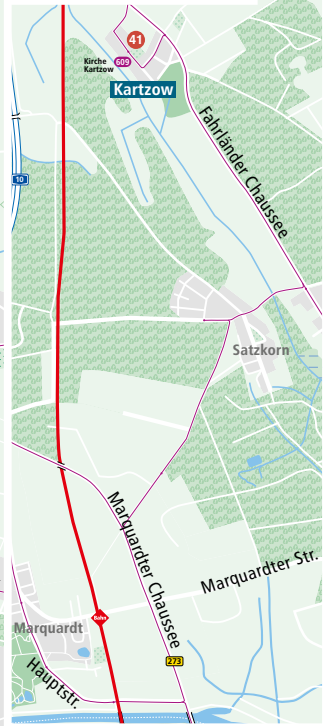

Anschlusskarte Fahrland