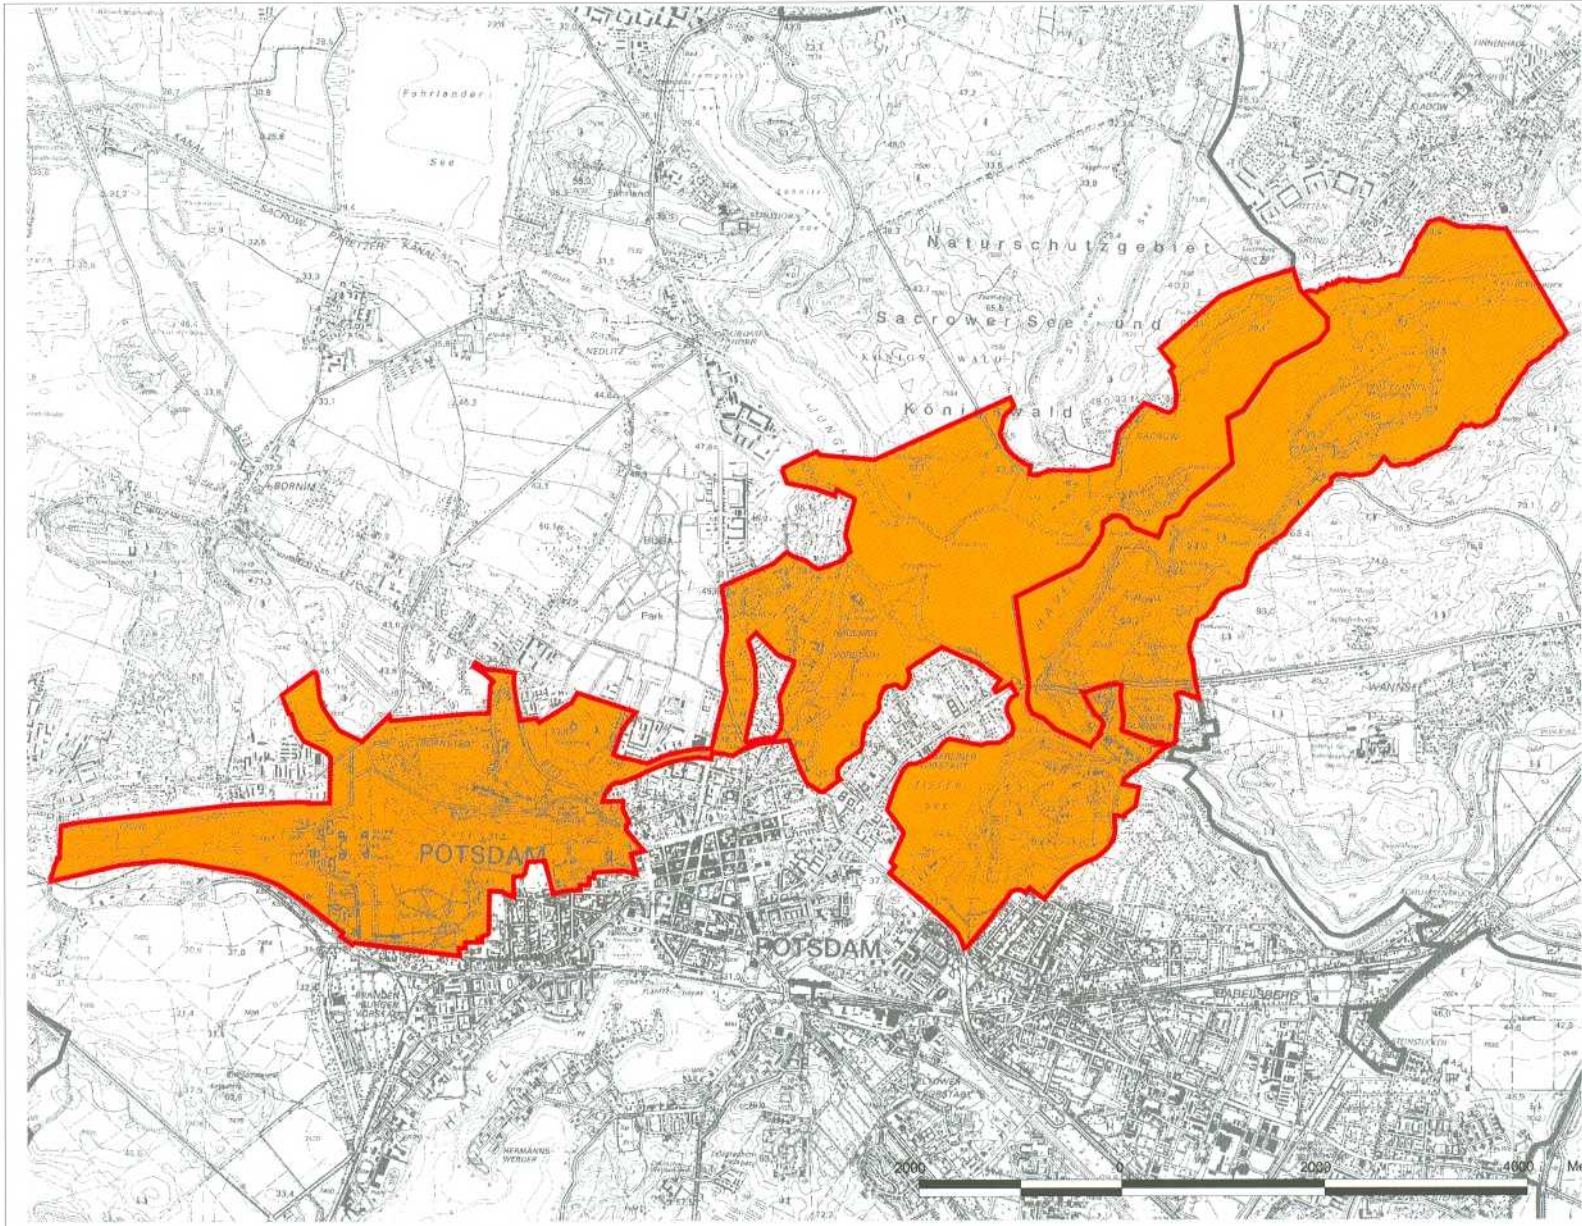

# Karte des UNESCO Welterbes (Nr. 532) "Schlösser und Gärten von Potsdam und Berlin"

 Fläche des UNESCO-Welterbes

Stand 2006

Stadtverwaltung Potsdam  
Bereich Stadtentwicklung - Verkehrsentwicklung  
e-mail: [stadtentwicklung@rathaus.potsdam.de](mailto:stadtentwicklung@rathaus.potsdam.de)

Urheber für den Teilbereich Berlin:  
Land Berlin  
Senatsverwaltung für Stadtentwicklung,  
Oberste Denkmalschutzbehörde,  
Landesdenkmalamt